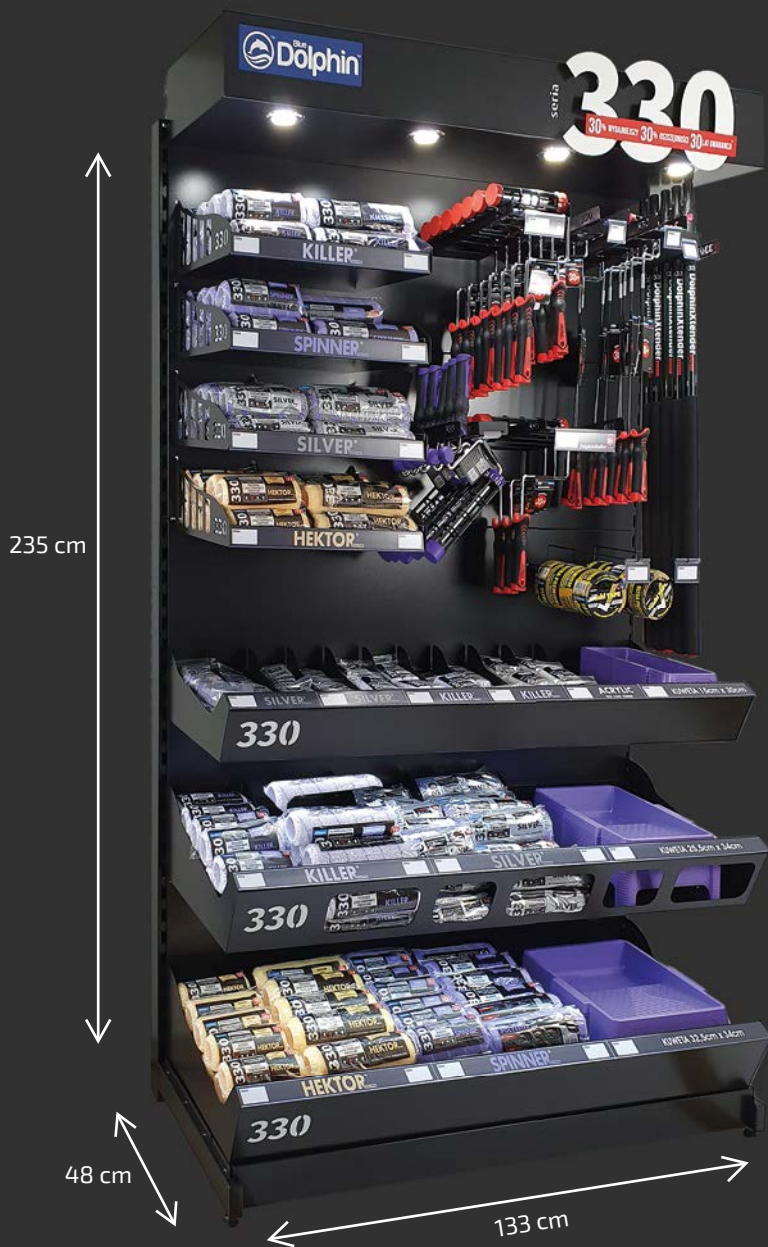

MALÍŘSKÉ VÁLEČKY NOVÉ GENERACE