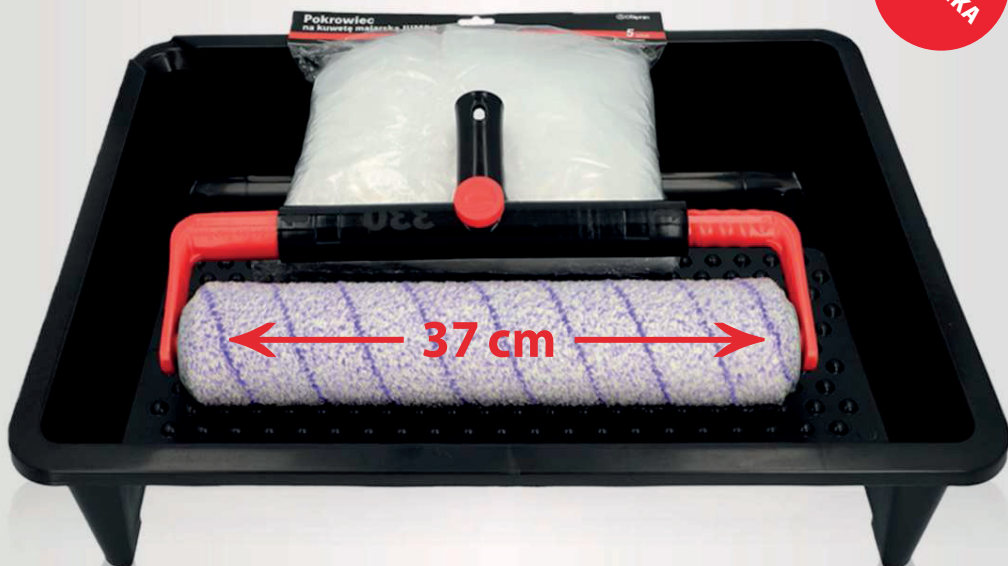

Číslo produktu	Doporučená MOC (bez DPH)	Vaše cena
BDT01SET	1 860,00 Kč	

BADASS SET - PRO VELKÉ PLOCHY

NOVINKA

- 1x vanička na barvu 57 cm x 37 cm BDT 58355
- 1x ručka Y nastavitelná BDT 58331
- 5x zakrytí vaničky BDT 58379
- 1x váleček KILLER 37 cm 13 mm BDT 58911
- 2x kryty pro ručku