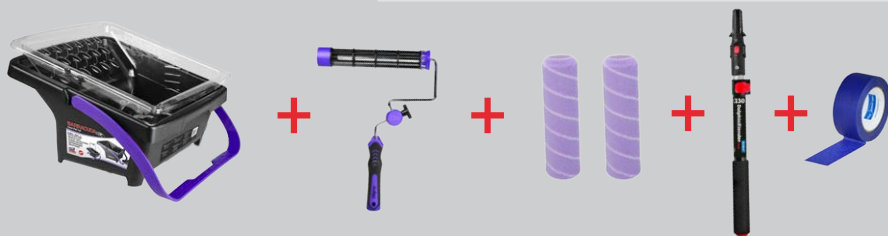

Číslo produktu	Doporučená MOC (bez DPH)	Vaše cena
BDT03SET	1 990,00 Kč	

BARRACUDA

Paint Pail Set With Rotating Frame

BASIC SET

- 1x kbelík na barvu 7l BDT 36766
- 2x vložka do kbelíku na barvu
- 1x ručka Rotating DolphinRoller 25cm BDT 52414
- 2x váleček SPINNER 9mm BDT 47441
- 1x teleskopická tyč 30-60cm BDT 55637
- 1x papírová malířská páska 38mm BDT 07285

Číslo produktu	Doporučená MOC (bez DPH)	Vaše cena
BDT01SET	1 860,00 Kč	

BADASS SET - PRO VELKÉ PLOCHY

NOVINKA

- 1x vanička na barvu 57 cm x 37 cm BDT 58355
- 1x ručka Y nastavitelná BDT 58331
- 5x zakrytí vaničky BDT 58379
- 1x váleček KILLER 37 cm 13 mm BDT 58911
- 2x kryty pro ručku