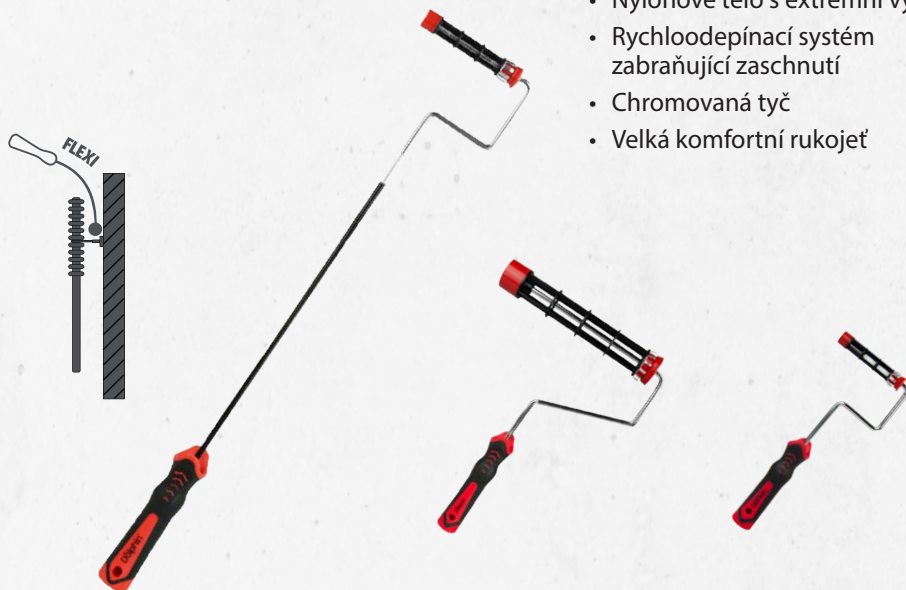

- Nylonové tělo s extrémní výdrží
- Rychloodepinací systém zabraňující zaschnutí
- Chromovaná tyč
- Velká komfortní rukojeť

DolphinFlexi

Číslo produktu	Rozměr	Balení	Doporučená MOC (bez DPH)	Vaše cena
BDT48295	10 cm	8	135,00 Kč	

DolphinRoller™

Číslo produktu	Rozměr	Balení	Doporučená MOC (bez DPH)	Vaše cena
BDT47564	25 cm	10	200,00 Kč	

DolphinRoller™ MINI SYSTEM

Číslo produktu	Rozměr	Balení	Doporučená MOC (bez DPH)	Vaše cena
BDT48271	10 cm	12	105,00 Kč