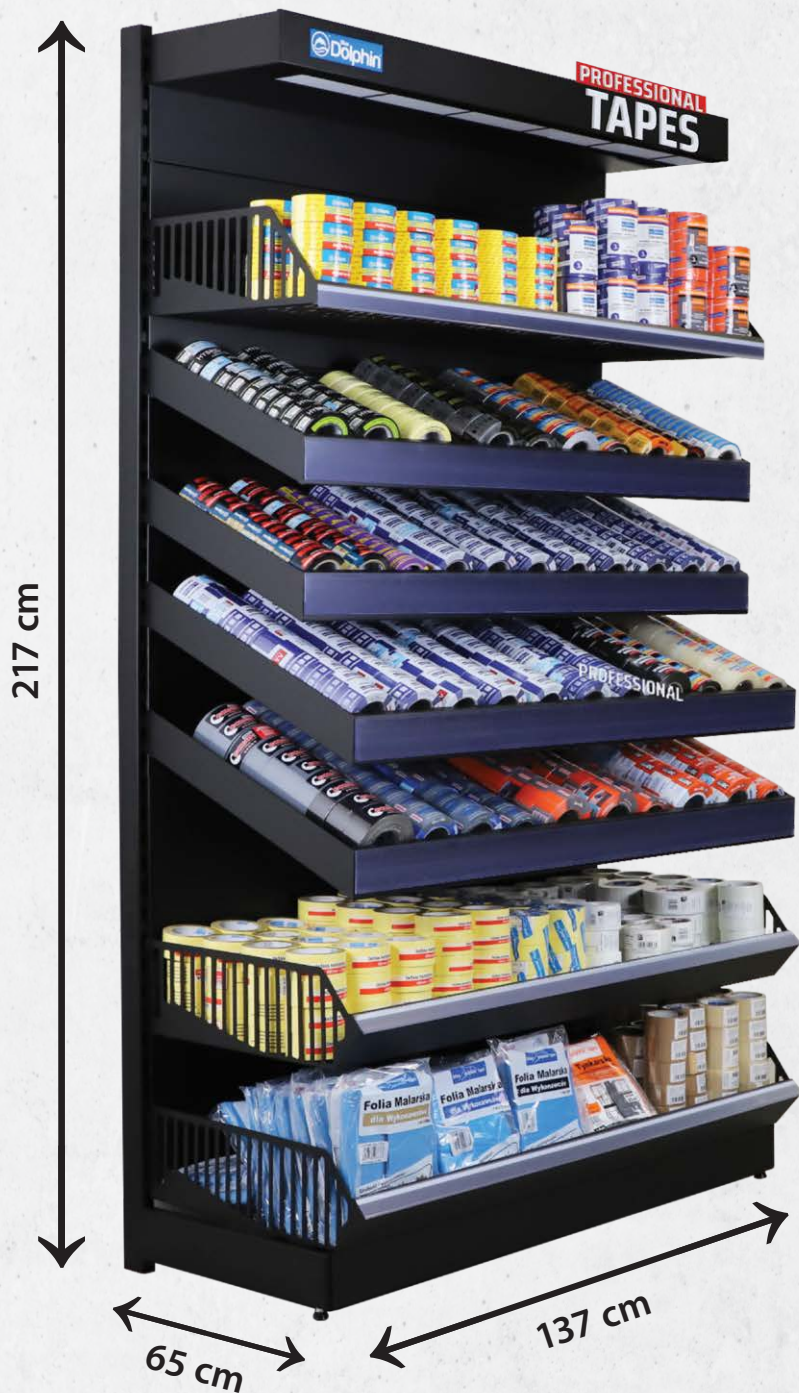

Číslo produktu	Rozměr	Balení	Doporučená MOC (bez DPH)	Vaše cena
P705	25 mm x 50m	36	88,00 Kč	

STOJANY DO VAŠÍ PRODEJNY

STOJANY DO VAŠÍ PRODEJNY

Opletalova 608/2
736 01 Havířov – Šumbark

+420 734 442 257

+420 737 286 974