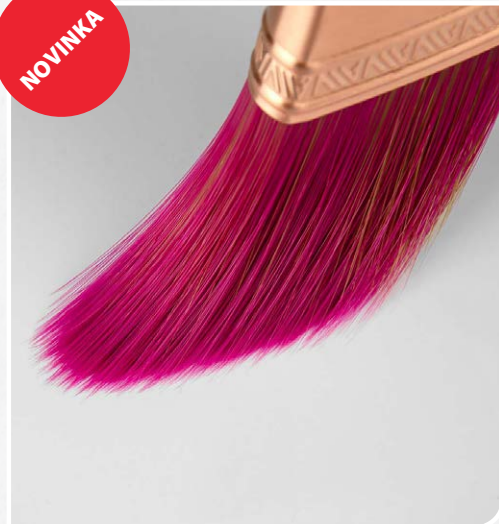

NOVINKA

INOVATIVNÍ NINJA VLASY

- zeslabované pro hladký a lehký tah
- lépe absorbuje a dodává barvu
- 30 % účinnější

VŠECHNY BARVY

- akrylové latexové oleje
- mořidla, laky
- lesklé a matné

VŠECHNY POVRCHY